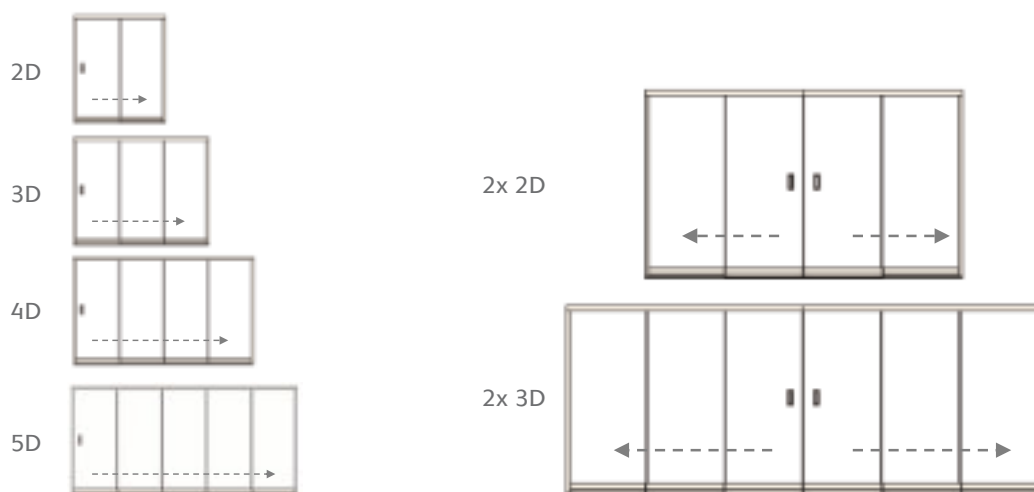

POSUVNÝ BEZRÁMOVÝ SYSTÉM ZASKLENIA

Výhody

- poskytuje ničím nerušený výhľad do záhrady
- chráni pred hlukom, prachom a nepriaznivým počasím
- prekážka pred násilným vniknutím
- farebné zladenie s pergolou ARTOSI aj screenovou roletou ALFA
- ľahké a rýchle ovládanie a údržba
- voľba počtu krídel a spôsobu otvárania

Rozmery a hmotnosť

- šírka jedného krídla 50-100 cm, max. výška 270 cm
- max. šírka zasklievacieho priestoru je 6 m
- možnosť kombinácie prevedenia 2D-5D alebo 2x2D-2x3D
- plošná hmotnosť je 28 kg/m² (pri hrúbke skla 10 mm)
- 70 kg / bežný meter (pri hrúbke skla 10 mm a výške zasklenia 2,7 m)

KONŠTRUKCIA

Počet krídel