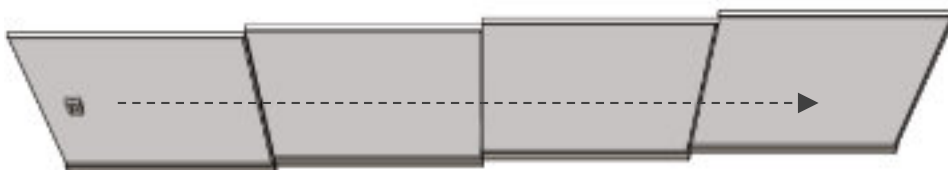

Spôsob otvárania

Jednostranné (otváranie ľavé / pravé)