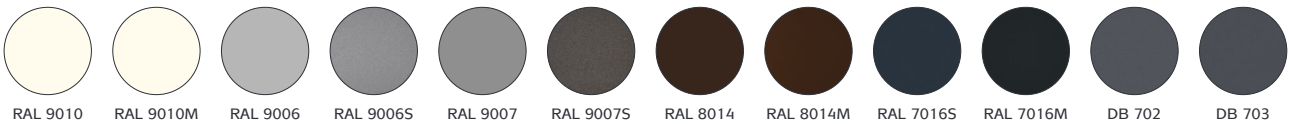

Štandardné farebné prevedenie

KONŠTRUKCIA

TRAPÉZOVÁ STRECHA

RAL 9006

POLYKARBONÁTOVÁ STRECHA

ČIRA

OPÁL

BRONZ