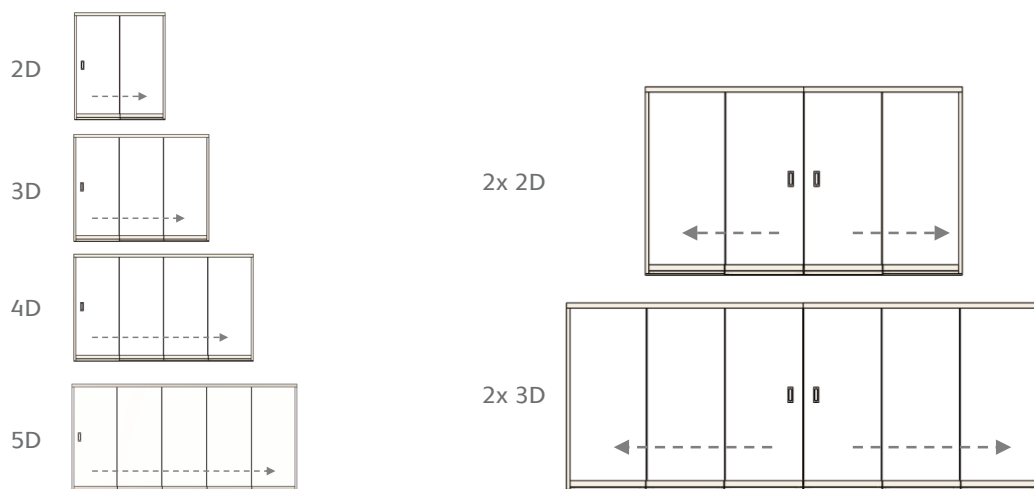

POSUVNÝ BEZRÁMOVÝ SYSTÉM ZASKLENIA

Výhody

- poskytuje ničím nerušený výhľad do záhrady
- chráni pred hlukom, prachom a nepriaznivým počasím
- prekážka pred násilným vniknutím
- farebné zladenie s pergolou ARTOSI aj screenovou roletou ALFA
- ľahké a rýchle ovládanie a údržba
- voľba počtu krídel a spôsobu otvárania

Rozmery a hmotnosť

- šírka jedného krídla 50-100 cm, max. výška 270 cm
- max. šírka zasklievacieho priestoru je 6 m
- možnosť kombinácie prevedenia 2D-5D alebo 2x2D-2x3D
- plošná hmotnosť je 28 kg/m² (pri hrúbke skla 10 mm)
- 70 kg / bežný meter (pri hrúbke skla 10 mm a výške zasklenia 2,7 m)

KONŠTRUKCIA

Počet krídel