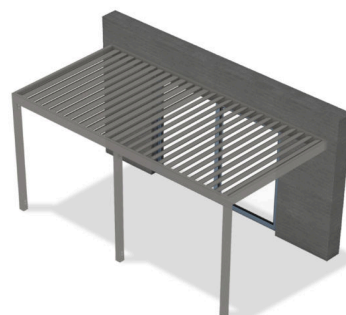

Prednosti a výhody

- Pergola je vyrábaná s vysokou presnosťou
- Možnosť umiestniť stojky až o 1 m mimo roh pergoly smerom dovnútra
- Nízka záložná výška strešného profilu vrátane otvorenia lamiel - celkom 25 cm
- Možnosť rozdelenia lamiel strechy pergoly do viacerých nezávislých sekcií, samostatne ovládateľných
- Čistý a elegantný dizajn
- Jednoduchá montáž / demontáž lamiel a veľká variabilita zostavenia pergoly
- Uhol otvorenia lamiel 130 °
- Možnosť LED pásika po obvode výsuvu pergoly a LED bodových svetiel integrovaných do lamiel
- Možnosť integrácie tieniacej techniky
- Odolnosť proti vetru - trieda 6
- Cena vzhľadom k parametrom výroby
- Vlastný vývoj

Variety montáže

- Pergola ARTOSI je samostojná s kotvením stojok do podlahy a s možnosťou kotvenia profilu do steny.

Spôsob ovládania

- Služí pre otváranie, naklápanie a zatváranie hliníkových lamiel v streche pergoly.

- Motor Somfy WT / IO

Základné farebné prevedenia

RAL 9010S biela štruktúra

RAL 9007 strieborná

DB 702 perleťovo svetlo šedá

RAL 9010M biela matná

RAL 9007S strieborná štruktúra

DB 703 perleťovo tmavo šedá

RAL 9006 svetlo strieborná

RAL 7016S antracitovo sivá

RAL 8014S hnedá štruktúra

RAL 9006S svetlo strieborná štruktúra

RAL 7016M antracitovo sivá matná

RAL 8014M hnedá matná