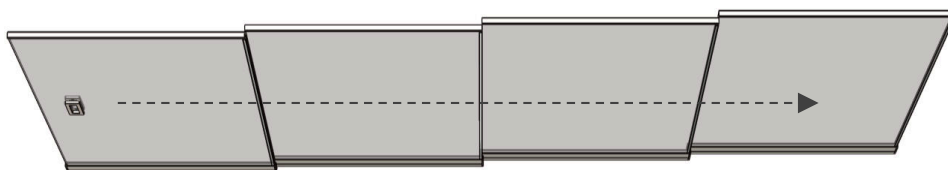

Rozmery a hmotnosť

- šírka jedného krídla 50-100 cm, max. výška 270 cm
- max. šírka zasklievacieho priestoru je 6 m
- možnosť kombinácie prevedenia 2D-5D alebo 2x2D-2x3D
- plošná hmotnosť je 28 kg/m² (pri hrúbke skla 10 mm)
- 70 kg / bežný meter (pri hrúbke skla 10 mm a výške zasklenia 2,7 m)

KONŠTRUKCIA

Počet krídel

Spôsob otvárania

Jednostranné (otváranie ľavé / pravé)

Obojstranné (otváranie opona)

ISOTRA, a.s.

Bílovecká 2411/1, 746 01 Opava

Tel.: **+420 553 685 111**